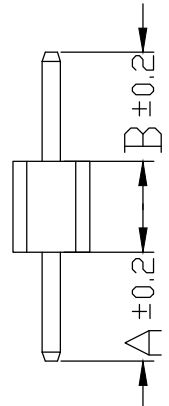

Std. Material
 Contact: Brass
 Contact Plating: 0.8u" Au over 30u" Ni Min.
 Insulator: PA6T(UL94V-0).
 Insulator Colour: Black

Temperature
 Operating Temp.: -40°C to 105°C
 Max. Processing Temp.: 260°C for 10s

Electronic Specifications
 Current Rating : 0.75 AMP
 Contact Resistance : 20mΩ Max.
 Insulation Resistance : 1000MΩ Min.
 Withstanding Voltage : AC 500V for 60s

Packing : PE bag

Ordering Information

| No. of Pins | Contact Plating | Insulator Material |
|---------------------|---|---|
| Rows*Pins 1 x 50 | SN: Tin <input type="checkbox"/> G0: 0.8u" Gold <input type="checkbox"/> G1: 1u" Gold <input type="checkbox"/> G2: 1.5u" Gold <input type="checkbox"/> G3: 2u" Gold <input type="checkbox"/> G4: 3u" Gold <input type="checkbox"/> G5: __u" Gold <input type="checkbox"/> | A: PBT <input type="checkbox"/> B: PA6T <input type="checkbox"/> C: PA9T <input type="checkbox"/> D: PA66 <input type="checkbox"/> E: PA46 <input type="checkbox"/> F: LCP <input type="checkbox"/> G: _____ <input type="checkbox"/> |

Ordering Dimensions

| A | B | C | D | H | W |
|----|----|----|----|----|---|
| PA | PB | PC | PD | PW | L |

Remarks:

Dimension antitheses list

| ITEM | A | B | H |
|-----------|-----|-----|---------|
| Standard | 1.8 | 1.8 | 1.0 1.5 |
| Alternate | | | |

SERIES: PH1.0/Single Row/Straight

TYPICAL MODEL: 1.00mm 排针 单排 180度

| | |
|---------------|----------|
| Drawing No. | DRXXX-XX |
| Scale | Revision |
| FIT | A |
| Sheet | 1 of 1 |
| ZWON P/N: | |
| Customer P/N: | |