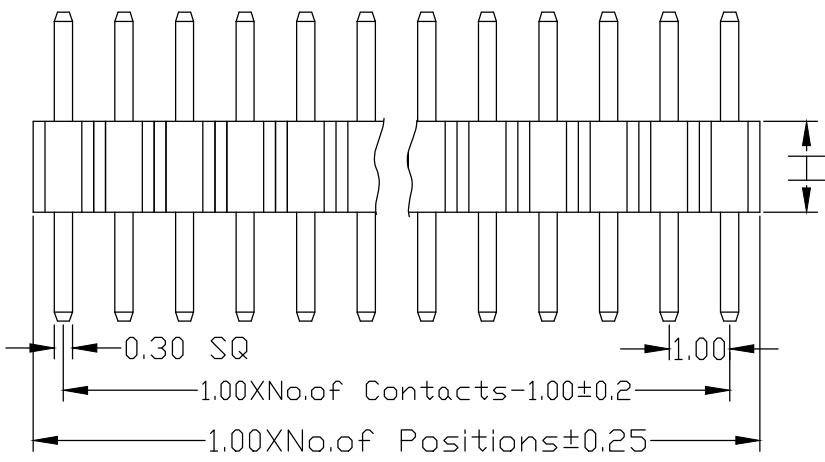

Std. Material
 Contact: Brass
 Contact Plating: 0.8u" Au over 30u" Ni Min.
 Insulator: PA6T(UL94V-0).
 Insulator Colour: Black

Temperature
 Operating Temp.: -40°C to 105°C
 Max. Processing Temp.: 260°C for 10s

Electronic Specifications
 Current Rating : 0.75 AMP
 Contact Resistance : 20mΩ Max.
 Insulation Resistance : 1000MΩ Min.
 Withstanding Voltage : AC 500V for 60s

Packing : PE bag

Ordering Information

| No. of Pins | Contact Plating | Insulator Material |
|---------------------|---|---|
| Rows*Pins 1 x 50 | SN: Tin <input type="checkbox"/> G0: 0.8u" Gold <input type="checkbox"/> G1: 1u" Gold <input type="checkbox"/> G2: 1.5u" Gold <input type="checkbox"/> G3: 2u" Gold <input type="checkbox"/> G4: 3u" Gold <input type="checkbox"/> G5: __u" Gold <input type="checkbox"/> | A: PBT <input type="checkbox"/> B: PA6T <input type="checkbox"/> C: PA9T <input type="checkbox"/> D: PA66 <input type="checkbox"/> E: PA46 <input type="checkbox"/> F: LCP <input type="checkbox"/> G: _____ <input type="checkbox"/> |

UNLESS OTHERWISE STATED
 DIMENSIONS IN mm
 TOLERANCE:

| | |
|-------------|-----------------------|
| LINEAR | X 0.5 |
| ANGLEAR ±1° | X.X ±0.2 X.XX ±0.1 |

DATE:2020.12.19

ZWON

扫描官网

发现更多

深圳市征华电子有限公司
 Shenzhen ZWON Electronics Co.,Ltd.

SERIES: PH1.0/Single Row/Straight

TYPICAL MODEL: 1.00mm 排针 单排 180度

| | |
|---------------|----------|
| Drawing No. | DRXXX-XX |
| Scale | Revision |
| FIT | A |
| Sheet | 1 of 1 |
| ZWON P/N: | |
| Customer P/N: | |